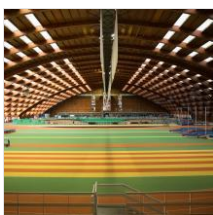

## Canoë-Kayak

Basé à l'INSEP, le pôle Olympique et Paralympique de canoë-kayak a pour site de pratique spécifique le stade nautique olympique d'Ile-de-France basé à Vaires-sur-Marne. Des entraînements de « proximité » se déroulent également sur la Marne à partir de clubs Joinvillais ou Cristoliens.

### COMPOSITION (SPORT RÉSIDENT)

28 SPORTIFS

CANOË KAYAK

CANOË KAYAK

[Retrouvez la liste de tous les sportifs actuellement présents au pôle Canoë-Kayak de l'INSEP](#)

### INSTALLATIONS SPORTIVES UTILISÉES :

INFRASTRUCTURE D'ENTRAÎNEMENT - INTÉRIEUR

**HALLE JOSEPH MAIGROT**

11 avenue du Tremblay  
75012 Paris

[Itinéraire](#)

[VOIR LA FICHE](#)